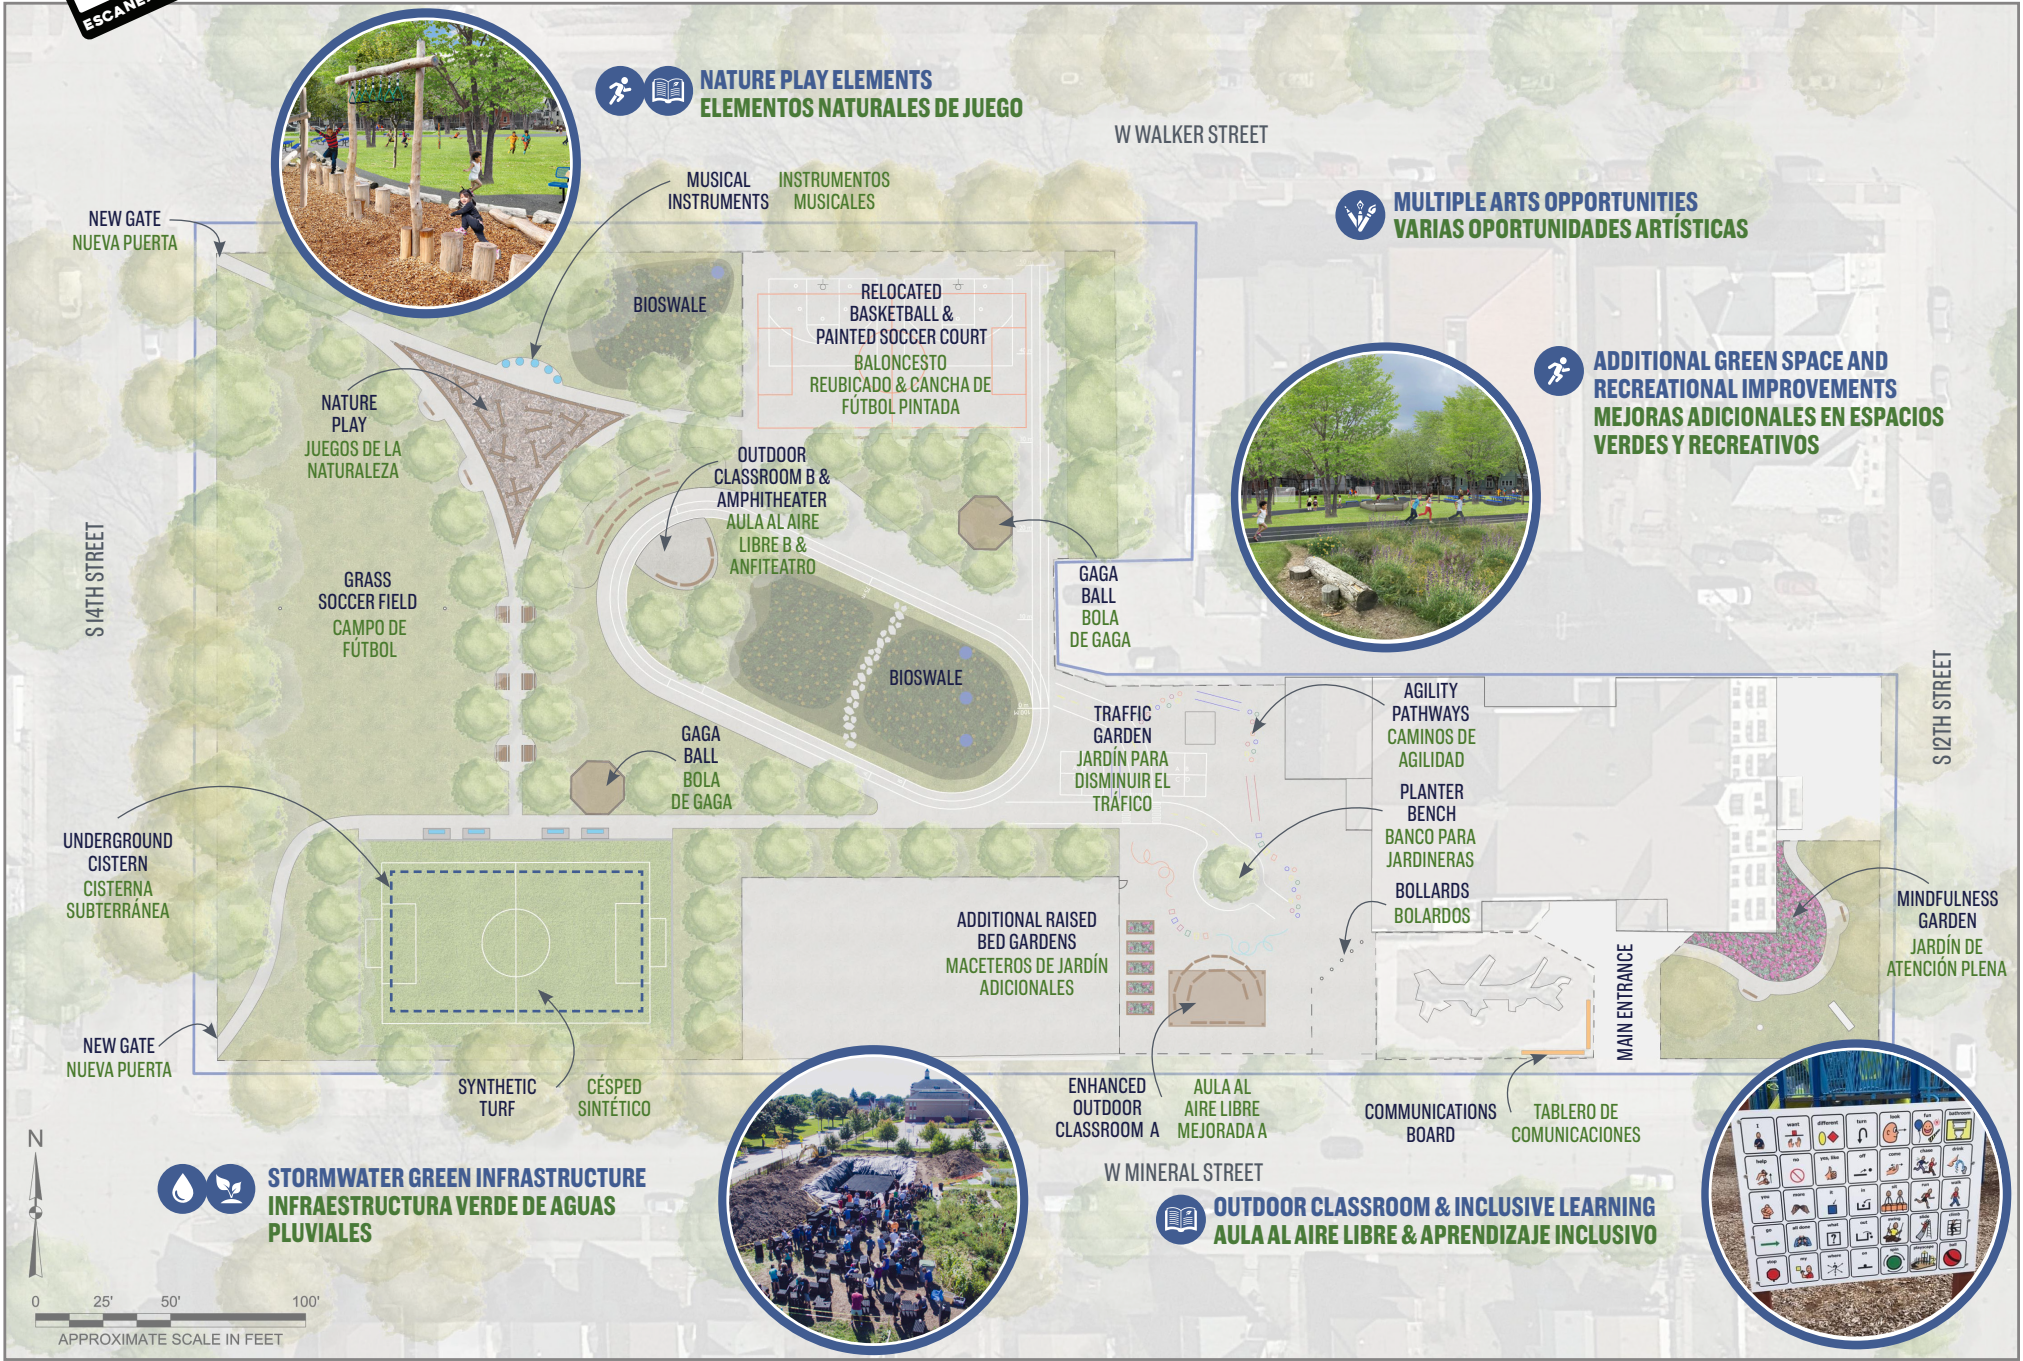

Plan Conceptual de la Escuela Albert & Kagel

Fundraising through 2024
 Construction in 2025 •
 Recaudación de fondos hasta el 2024
 Construcción en el 2025

NATURE PLAY ELEMENTS
ELEMENTOS NATURALES DE JUEGO

MULTIPLE ARTS OPPORTUNITIES
VARIAS OPORTUNIDADES ARTÍSTICAS

ADDITIONAL GREEN SPACE AND RECREATIONAL IMPROVEMENTS
MEJORAS ADICIONALES EN ESPACIOS VERDES Y RECREATIVOS

STORMWATER GREEN INFRASTRUCTURE
INFRAESTRUCTURA VERDE DE AGUAS PLUVIALES

OUTDOOR CLASSROOM & INCLUSIVE LEARNING
AULA AL AIRE LIBRE & APRENDIZAJE INCLUSIVO

NEW GATE
 NUEVA PUERTA

NATURE PLAY
 JUEGOS DE LA NATURALEZA

GRASS SOCCER FIELD
 CAMPO DE FÚTBOL

UNDERGROUND CISTERN
 CISTERNA SUBTERRÁNEA

NEW GATE
 NUEVA PUERTA

SYNTHETIC TURF
 CÉSPED SINTÉTICO

MUSICAL INSTRUMENTS
 INSTRUMENTOS MUSICALES

BIOSWALE

RELOCATED BASKETBALL & PAINTED SOCCER COURT
 BALONCESTO REUBICADO & CANCHA DE FÚTBOL PINTADA

OUTDOOR CLASSROOM B & AMPHITHEATER
 AULA AL AIRE LIBRE B & ANFITEATRO